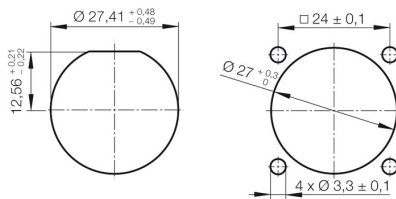

IE-BS-V01M-SCRJ-SM

Weidmüller Interface GmbH & Co. KG
Klingenbergstraße 26
D-32758 Detmold
Germany

www.weidmueller.com

Изображения

Разрез узла в сборе

Mounting cut-out: 1. With central screw connection / 2. For mounting with four M3 screws