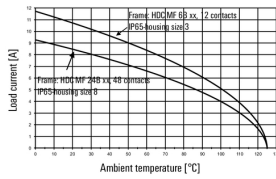

**HDC-MHE 6-modules in the IP65-housing,
Conductor H05V-K0,5:**

**HDC-MHE 6-modules in the IP65-housing,
Conductor H07V-K4,0:**