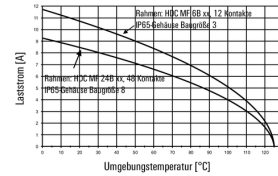

**HDC-MHE 6-Module im IP65-Gehäuse,
Leiter H05V-K0,5:**

**HDC-MHE 6-Module im IP65-Gehäuse,
Leiter H07V-K4,0:**