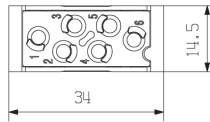

HDC MHE 6 FC

Weidmüller Interface GmbH & Co. KG
Klingenbergstraße 26
D-32758 Detmold
Germany

www.weidmueller.com

Изображения