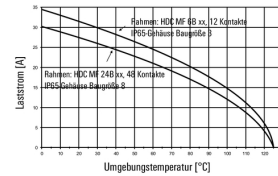

**HDC-MHE 6-Module im IP65-Gehäuse,
Leiter H07V-K4,0:**