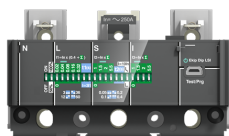

PRODUCT-DETAILS

Ekip M-LIU In=100A XT4 3p

Ekip M-LIU In=100A XT4 3p

Общая информация

Тип расширенного изделия	Ekip M-LIU In=100A XT4 3p
Идентификационный номер изделия	1SDA068030R1
Европейский товарный код (EAN)	8015644014407
Описание в каталоге	Ekip M-LIU In=100A XT4 3p
Длинное описание	SOLID-STATE RELEASE THREE-POLE IN AC EKIP-M-LIU R 100 XT4

Environmental

Правила ограничения содержания вредных веществ. RoHS статус	Following EU Directive 2011/65/EU and Amendment 2015/863 July 22, 2019
---	--

Additional Information

Тип подключаемого автоматического выключателя	Motor Protection
Тип конфигурации	Loose or configurable
Тип тока	AC
Количество полюсов	3
Заказать несколько	1 штука
Основной тип изделия	Accessories for Tmax XT
Название изделия	Accessory
Тип изделия	ACC
Номинальный ток (I_n)	100 A
Release	Ekip M-LIU
Тип исполнения	Electronic
Стандарты	IEC
Подходит для	XT4
Подходит для класса изделий	SACE Tmax XT