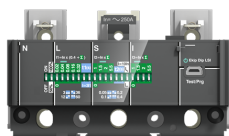

PRODUCT-DETAILS

SG.EL.Ekip E-LSIG In=160A XT4 3p

SG.EL.Ekip E-LSIG In=160A XT4 3p

### Общая информация

Тип расширенного изделия	SG.EL.Ekip E-LSIG In=160A XT4 3p
Идентификационный номер изделия	1SDA069594R1
Европейский товарный код (EAN)	8015644703387
Описание в каталоге	SG.EL.Ekip E-LSIG In=160A XT4 3p
Длинное описание	SOLID-STATE RELEASE THREE-POLE IN AC EKIP-E-LSIG R 160 XT4

---

Тип подключаемого автоматического выключателя	Power Distribution
Тип конфигурации	Loose or configurable
Тип тока	AC
Количество полюсов	3
Заказать несколько	1 штука
Основной тип изделия	Accessories for Tmax XT
Название изделия	Accessory
Тип изделия	ACC
Номинальный ток ( $I_n$ )	160 A
Release	Ekip E-LSIG
Тип исполнения	Electronic
Стандарты	IEC
Подходит для	XT4
Подходит для класса изделий	SACE Tmax XT