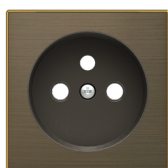

### 8587.9 OE - Flat cover plate for French socket outlet - Antique Gold

#### Общая информация

Тип расширенного изделия	8587.9 OE
Идентификационный номер изделия	2CLA858790A1201
Европейский товарный код (EAN)	8427238166759
Описание в каталоге	8587.9 OE - Flat cover plate for French socket outlet - Antique Gold
Длинное описание	Color: Antique Gold. Cover plate for French / Earth-pin socket outlet code: 8187.9.

## Additional Information

Цвет	Gold
Степень защиты	IP20
Материалы	Stainless steel
Основной тип изделия	Sky Niessen
Название изделия	Flat cover plate for French socket outlet - Antique Gold
Surface Finishing	Glossy