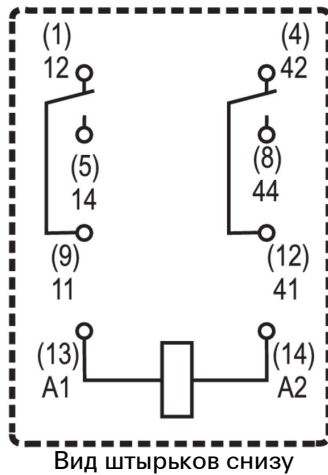

RCM270110

Weidmüller Interface GmbH & Co. KG
Klingenbergstraße 26
D-32758 Detmold
Germany

www.weidmueller.com

Изображения

Схема соединений