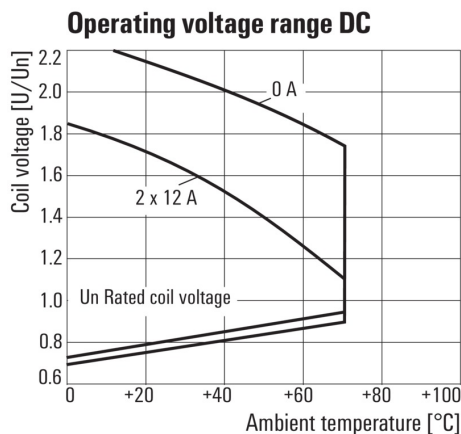

Graph

Диапазон рабочего напряжения пост. тока