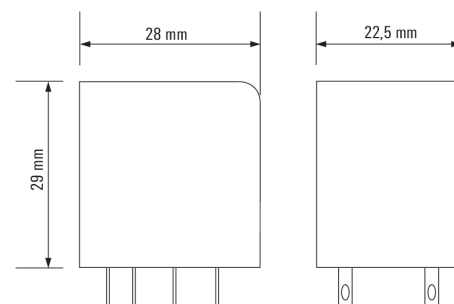

RCM270110

Weidmüller Interface GmbH & Co. KG
Klingenbergstraße 26
D-32758 Detmold
Germany

www.weidmueller.com

Изображения

Схема соединений

Graph

Graph

Graph

Graph

Dimensional drawing