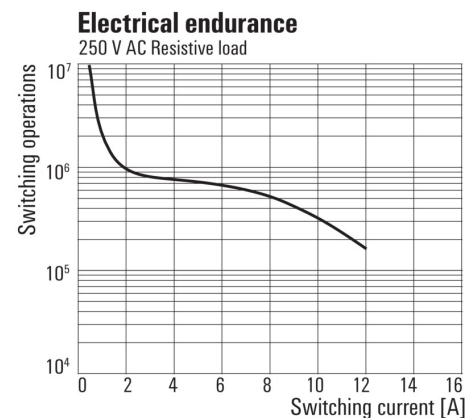

Graph

Срок службы электрики
Резистивная нагрузка 250 В перем. тока

Dimensional drawing