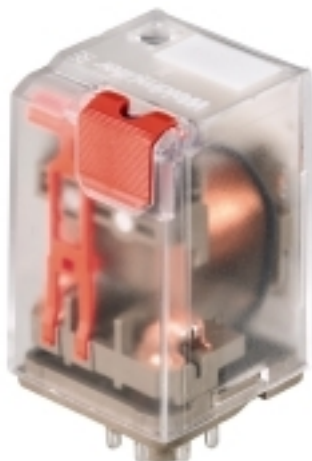

RRD223024

Weidmüller Interface GmbH & Co. KG

Klingenbergstraße 26

D-32758 Detmold

Germany

www.weidmueller.com

Изображение изделия

Изображение аналогичное

Основные данные для заказа

Исполнение	RIDERSERIES RRD, Реле, Количество контактов: 2, Перекидной контакт с кнопкой контроля срабатывания AgNi 90/10, Номинальное напряжение: 24 В DC, Ток: 10 А, Втычное соединение
Номер для заказа	8690380000
Тип	RRD223024
GTIN (EAN)	4032248361007
Кол.	25 Шт.

Дата создания 11 апреля 2021 г. 17:01:09 CEST

Статус каталога 12.03.2021 / Право на внесение технических изменений сохранено.