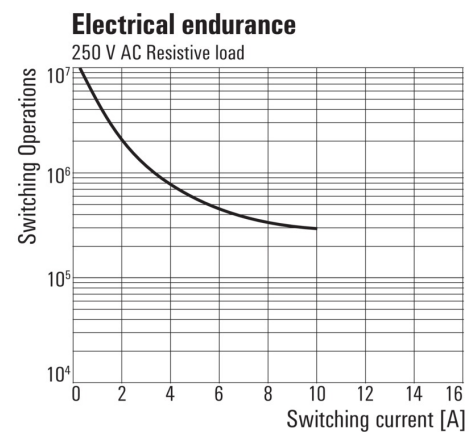

Graph

Срок службы электрики
Резистивная нагрузка 250 В перем. тока