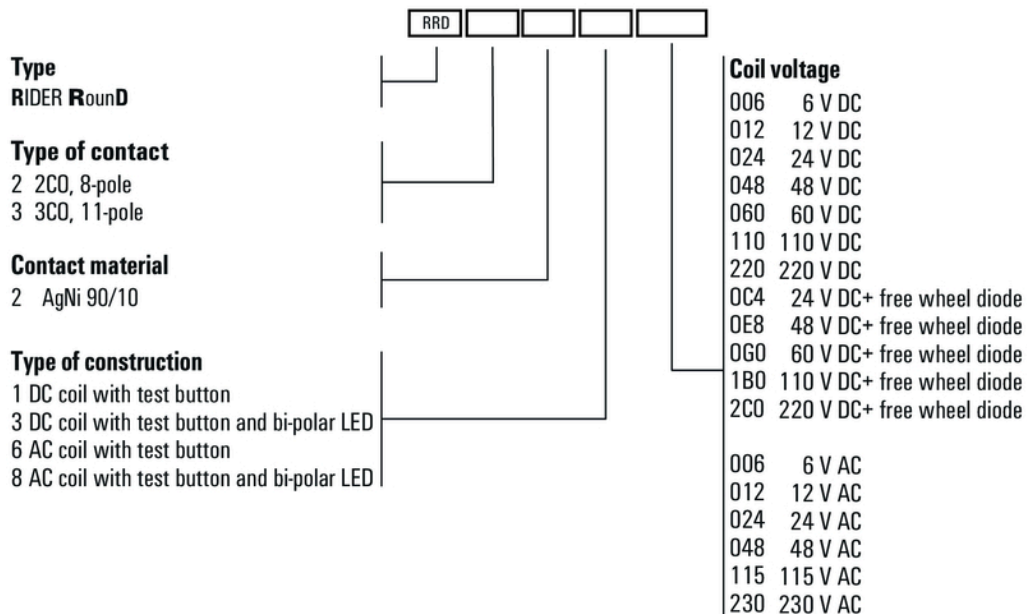

RRD223024

Weidmüller Interface GmbH & Co. KG
Klingenbergstraße 26
D-32758 Detmold
Germany

www.weidmueller.com

Изображения

Miscellaneous

Типы кодов