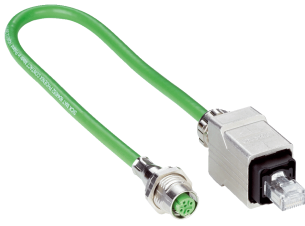

Адаптерный кабель RJ45PP/M12

SICK
Sensor Intelligence.

Информация для заказа

Тип	Артикул
Адаптерный кабель RJ45PP/M12	6044052

Другие варианты исполнения устройства и аксессуары → www.sick.com/

Подробные технические данные

Технические характеристики

Группа принадлежностей	Разъемы и кабели
Серия принадлежностей	Прочие разъемы и кабели
Кабель	0,3 м
Экранирование	С экраном
Описание	Для соединения порта RJ-45 на лазерном сканере безопасности со стандартными штекерными соединителями M12