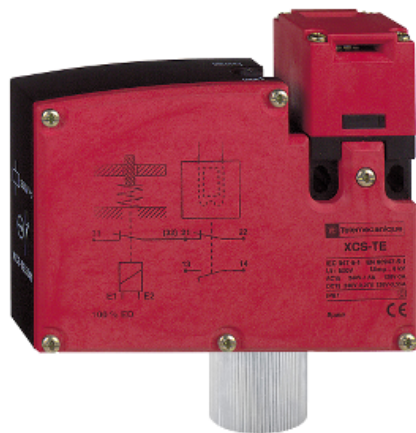

Технические характеристики продукта

Характеристики

XCSTE5513

КОНЦЕВОЙ выключатель БЕЗОПАСНОСТИ, XCSTE5513

Основные характеристики

Краткое название устройства	XCSTE
Тип шкафа	Пылезащитный и влагонепроницаемый шкаф для Внутри/вне помещения Устойчивость к коррозии шкафа для Внутри/вне помещения

Дополнительные характеристики

[In] номинальный ток	6 A
[Us] номинальное напряжение сети	24 В
Исполнительное устройство	Ключ
Работа контактов	Медленное размыкание, размыкание до замыкания
Тип контактов	1 Н.О. + 1 Н.З.
Глубина	1,3 дюйм
Электромагнитная блокировка	Блокировка при подаче и разблокировка при снятии напряжения с соленоида
Материал шкафа	пластиковый
Высота	3,67 дюйм
Описание параметров блокировки	С блокировкой исполнительного элемента и разблокировкой ключом С блокировкой помощью электромагнитного реле
Количество полюсов	2
Допустимое напряжение	300 В переменный ток

Условия эксплуатации

Рабочая температура	-13...140 °F
Степень защиты IP	IP67
Степень защиты NEMA	NEMA 4/4X/12

Экологичность предложения

Статус устойчивого продукта	Грин Премиум продукция
Директива EC RoHS	Соответствует по умолчанию (продукт вне сферы действия EC RoHS) Декларация EC RoHS