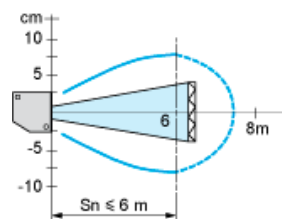

Vertragliche Gewährleistung

Garantie	18 months
----------	-----------

Abmessungen

mm
in.

Schaltpläne

PNP-Ausgänge

- BN: Braun
- BU: Blau
- BK: Schwarz

Erfassungskurven