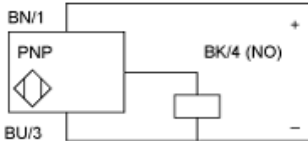

Vertragliche Gewährleistung

Garantie	18 months
----------	-----------

Abmessungen

mm
in.

Schaltpläne

PNP-Ausgänge

- BN: Braun
- BU: Blau
- BK: Schwarz

Erfassungskurven