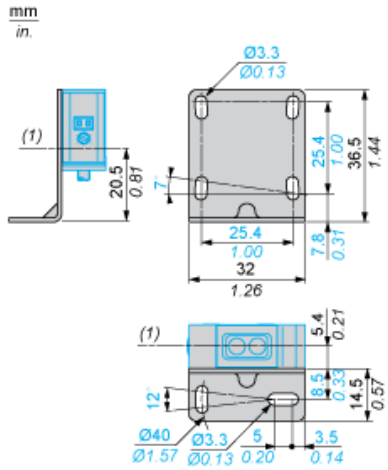

Zusatzmerkmale

Produktkompatibilität	XUM-Miniatursensor
Produktgewicht	0,026 kg

Nachhaltigkeit

EU-RoHS-Richtlinie	Übererfüllung der Konformität (außerhalb EU RoHS-Scope) EU-RoHS-Deklaration
Frei von giftigen Schwermetallen	Ja
Quecksilberfrei	Ja
Informationen zu RoHS-Ausnahmen	Ja

Vertragliche Gewährleistung

Garantie	18 months
----------	-----------

Abmessungen

(1) Optische Achse